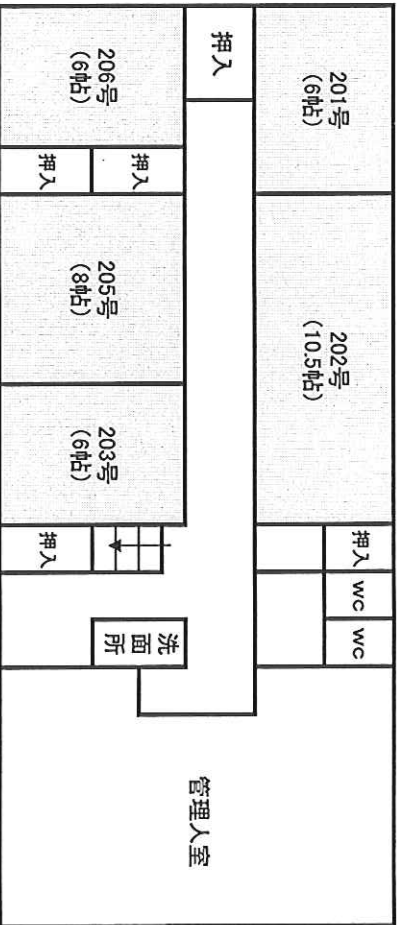

《2階》

《1階》

(23) 民宿 ももや / 住 0555-82-2206  
 4.5帖 × 1      10.5帖 × 1      計 71帖  
 6帖 × 4  
 8帖 × 4      (10室)