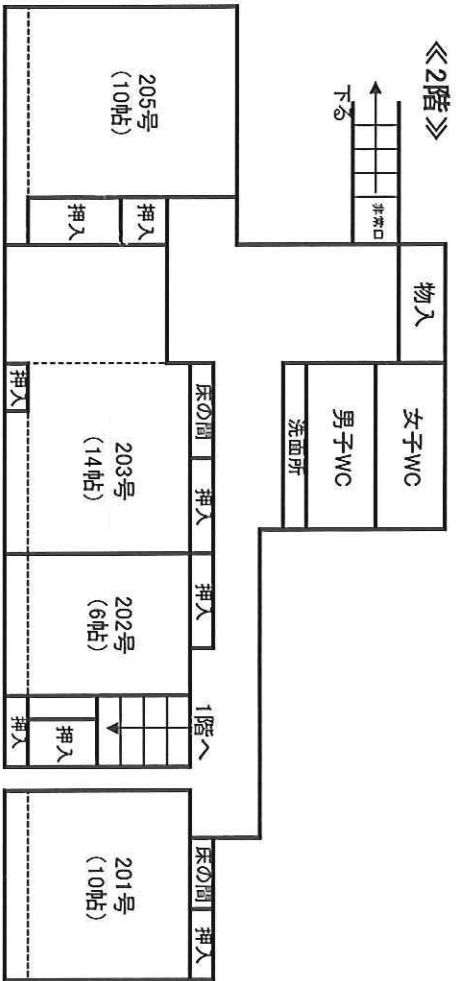

《2階》

《1階》

(30) 白かば荘 / 住 0555-82-2621			
6帖 × 3	14帖 × 1	計	70 帖
8帖 × 1			
10帖 × 3			(8室)