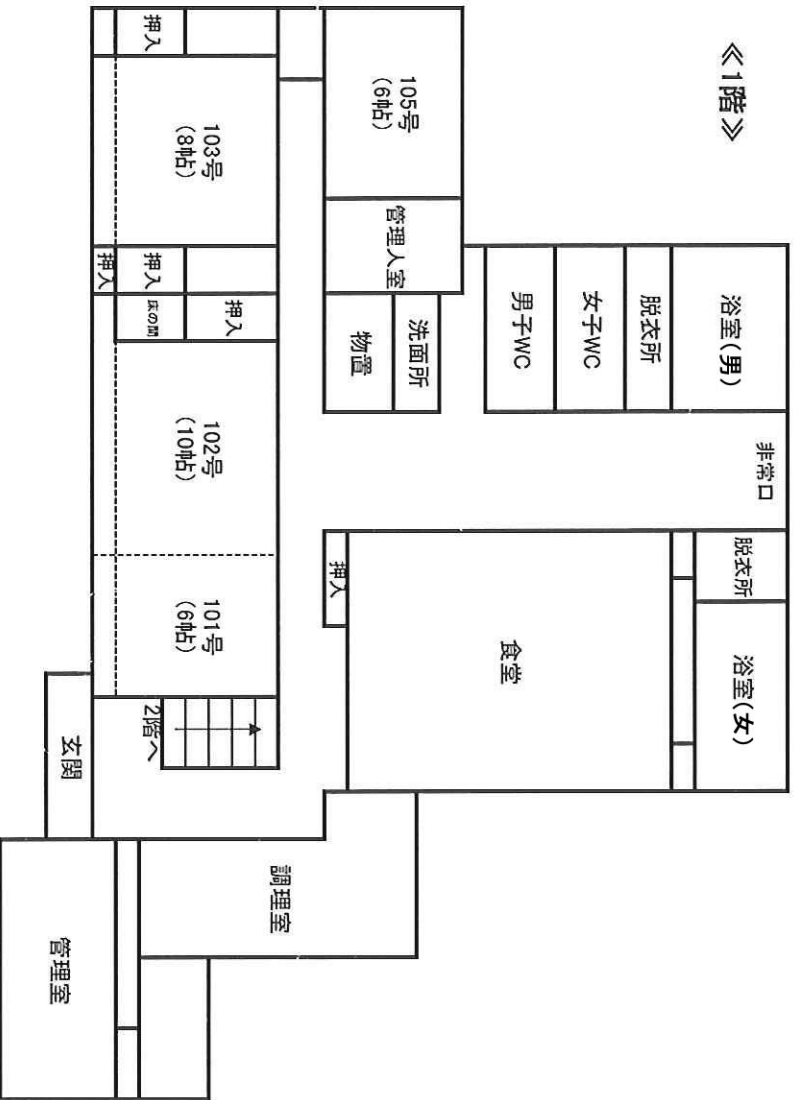

《2階》

《1階》

(30) 白かば荘 / 住 0555-82-2621			
6帖 × 3	14帖 × 1	計	70 帖
8帖 × 1			
10帖 × 3			(8室)