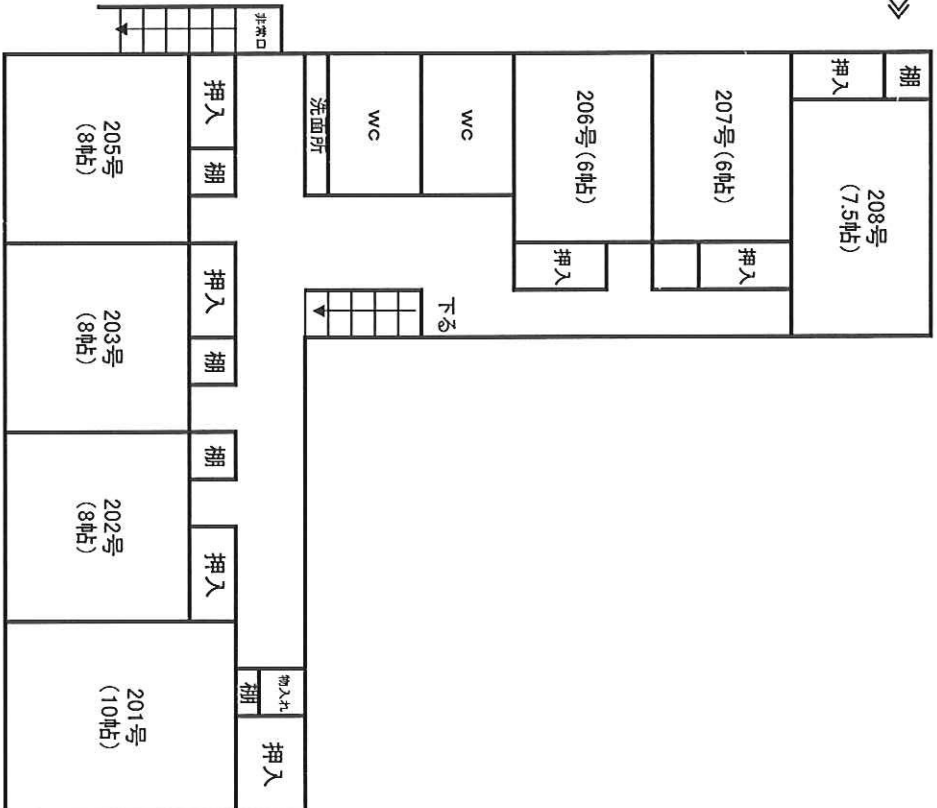

《1階》

《2階》

(22) 民宿 山彦 / TEL 0555-82-2207

6帖 × 3 10帖 × 1 計 86.5帖
 7.5帖 × 3 12帖 × 1
 8帖 × 3 (11室)