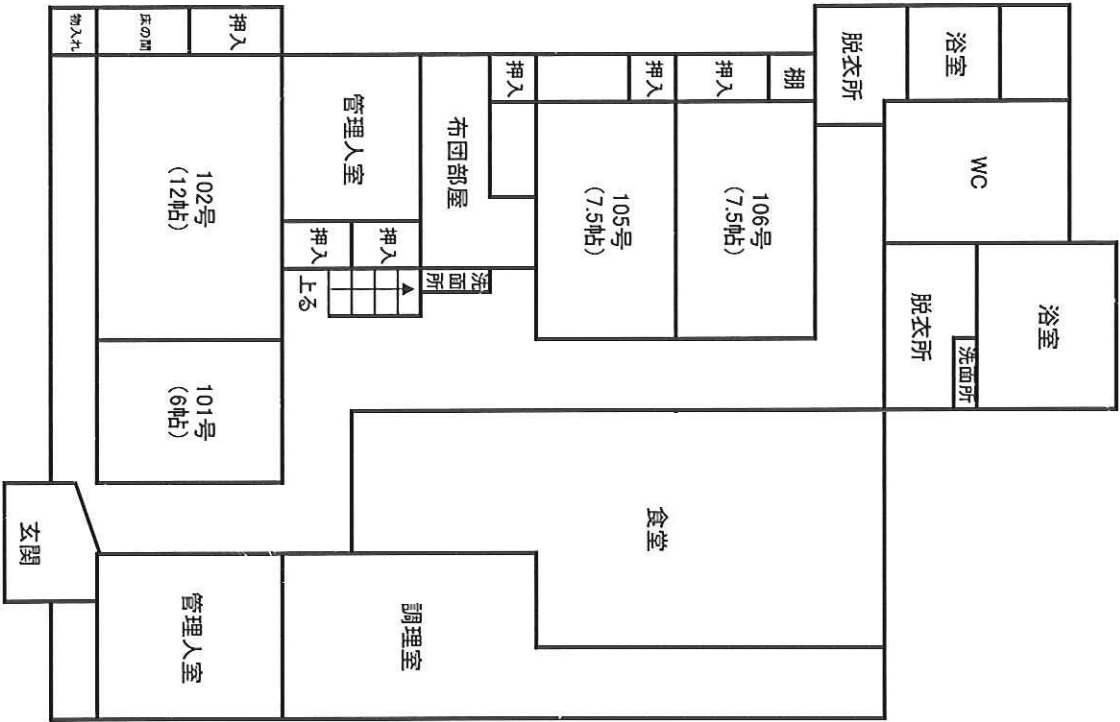

《1階》

《2階》

(22) 民宿 山彦 / TEL 0555-82-2207

6帖 × 3 10帖 × 1 計 86.5帖
 7.5帖 × 3 12帖 × 1
 8帖 × 3 (11室)