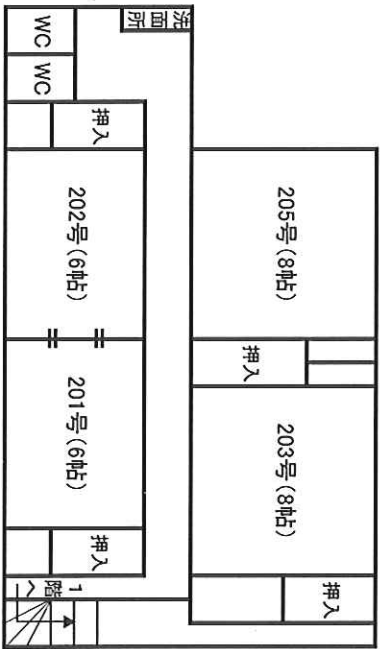

《2階》

《1階》

③ 民宿 夕月 / TEL 0555-82-2157

6帖 × 2      12.5帖 × 1

8帖 × 2      計 67.5帖

9帖 × 3      (8室)