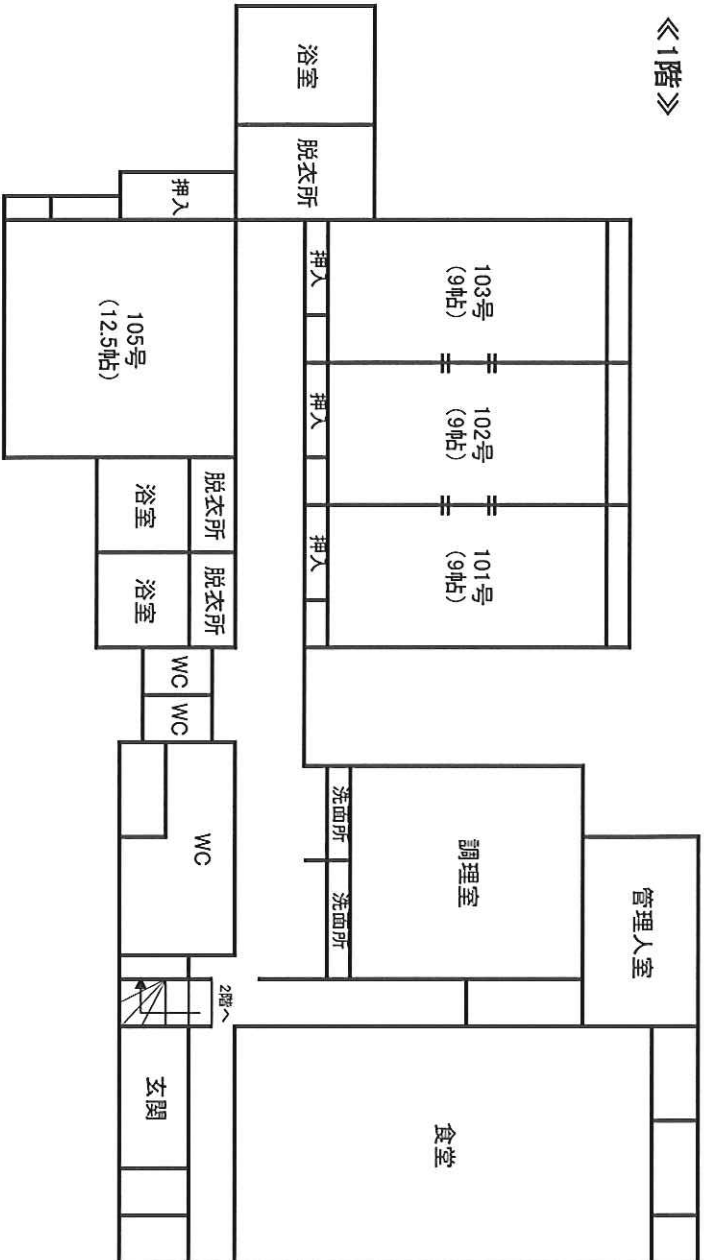

《2階》

《1階》

③ 民宿 夕月 / TEL 0555-82-2157

6帖 × 2      12.5帖 × 1

8帖 × 2      計 67.5帖

9帖 × 3      (8室)